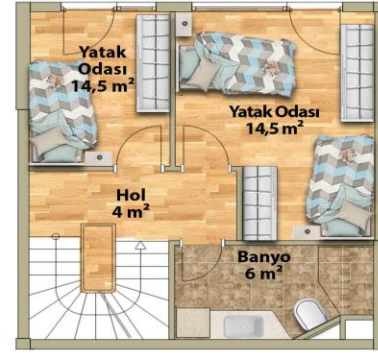

Zemin kat

1. Kat

Çatı Katı

A1 Triplex (3+1)

136,84 m²

Zemin Kat

Salon	27,4 m ²
Mutfak	9,4 m ²

1. Kat

Yatak Odası	11 m ²
Yatak Odası	14,5 m ²
Banyo	4 m ²
Hol	3,5 m ²

Çatı Katı

Yatak Odası	17 m ²
Banyo	3,7 m ²
Hol	2,4 m ²
Teras	5,4 m ²

Zemin kat

1. kat

Çatı katı

A3 Triplex (3+1)

132,11 m²

Zemin Kat

Salon	27 m ²
Mutfak	8 m ²

1. Kat

Yatak Odası	8 m ²
Yatak Odası	14,5 m ²
Banyo	6 m ²
Hol	4 m ²

Çatı Katı

Yatak Odası	19 m ²
Banyo	3,5 m ²
Teras	5,4 m ²

Zemin kat

1. kat

Yatak Odası	17 m ²
Banyo	3,7 m ²
Hol	2,4 m ²
Teras	5,4 m ²

Zemin kat

1. kat

Çatı katı

B3 Triplex (3+1)

154,67 m²

Zemin Kat

Yatak Odası	12 m ²
Yatak Odası	16,3 m ²
Banyo	4,5 m ²
Hol	7 m ²