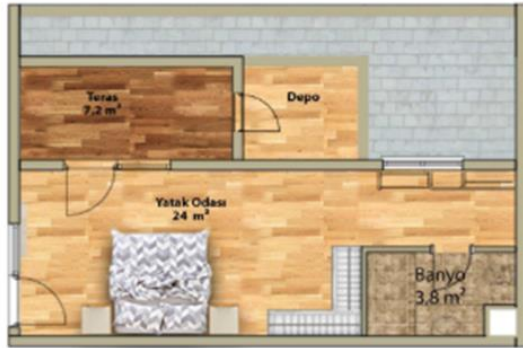

Yatak Odası	17 m ²
Banyo	3,7 m ²
Hol	2,4 m ²
Teras	5,4 m ²

Zemin kat

1. kat

Çatı katı

B3 Triplex (3+1)

154,67 m²

Zemin Kat

Yatak Odası	12 m ²
Yatak Odası	16,3 m ²
Banyo	4,5 m ²
Hol	7 m ²

1. Kat

Salon	30 m ²
Mutfak	9,22 m ²

Çatı Katı

Yatak Odası	24 m ²
Banyo	3,6 m ²
Teras	6,8 m ²

Zemin kat

1. kat

Çatı katı

B1 Triplex (3+1)

157,11 m²

Zemin Kat

Salon	25 m ²
Mutfak	7 m ²
Banyo	3,8 m ²
Hol	2,4 m ²

1. Kat

Yatak Odası	12 m ²
Yatak Odası	15,3 m ²
Banyo	4,5 m ²
Hol	6,2 m ²

Çatı Katı

Yatak Odası	24 m ²
Banyo	3,8 m ²
Teras	7,2 m ²

Bahçe Katı

Zemin Kat

C1 Bahçe Dublexi (3+1)

110,28 m²

Bahçe Katı

Yatak Odası	8 m ²
Yatak Odası	14 m ²
Banyo	5,2 m ²
Hol	7,6 m ²
Yatak Odası	9,4 m ²

Zemin Kat

Salon	20 m ²
Mutfak	6,5 m ²
WC	2,2 m ²
Hol	7 m ²