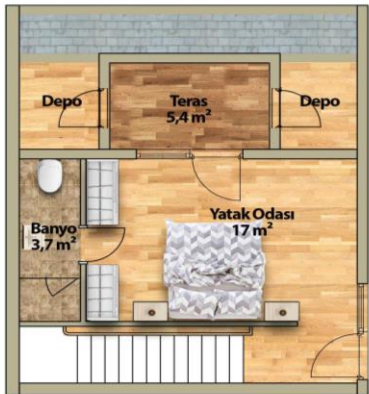

Zemin kat

1. Kat

Çatı Katı

A1 Triplex (3+1)

136,84 m²

Zemin Kat

Salon	27,4 m ²
Mutfak	9,4 m ²

1. Kat

Yatak Odası	11 m ²
Yatak Odası	14,5 m ²
Banyo	4 m ²
Hol	3,5 m ²

Çatı Katı

Yatak Odası	17 m ²
Banyo	3,7 m ²
Hol	2,4 m ²
Teras	5,4 m ²

Zemin kat

1. kat

Çatı katı

A3 Triplex (3+1)

132,11 m²

Zemin Kat

Salon	27 m ²
Mutfak	8 m ²

1. Kat

Yatak Odası	8 m ²
Yatak Odası	14,5 m ²
Banyo	6 m ²
Hol	4 m ²

Çatı Katı

Yatak Odası	19 m ²
Banyo	3,5 m ²
Teras	5,4 m ²

Zemin kat

1. kat

1. Kat

Salon	30 m ²
Mutfak	9,22 m ²

Çatı Katı

Yatak Odası	24 m ²
Banyo	3,6 m ²
Teras	6,8 m ²

Zemin kat

1. kat

Çatı katı

B1 Triplex (3+1)