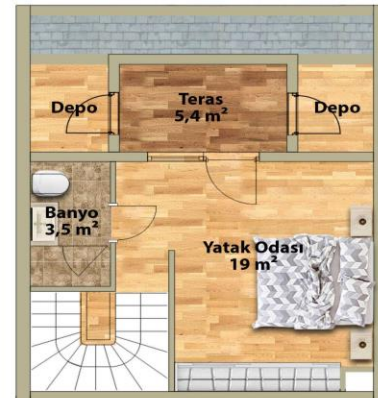

Zemin kat

1. Kat

Çatı Katı

A1 Triplex (3+1)

136,84 m²

Zemin Kat

Salon	27,4 m ²
Mutfak	9,4 m ²

1. Kat

Yatak Odası	11 m ²
Yatak Odası	14,5 m ²
Banyo	4 m ²
Hol	3,5 m ²

Çatı Katı

Yatak Odası	17 m ²
Banyo	3,7 m ²
Hol	2,4 m ²
Teras	5,4 m ²

Zemin kat

1. kat

Çatı katı

A3 Triplex (3+1)

132,11 m²

Zemin Kat

Salon	27 m ²
Mutfak	8 m ²

1. Kat

Yatak Odası	8 m ²
Yatak Odası	14,5 m ²
Banyo	6 m ²
Hol	4 m ²

Çatı Katı

Yatak Odası	19 m ²
Banyo	3,5 m ²
Teras	5,4 m ²

Zemin kat

1. kat

Çatı katı

A5 Triplex (3+1)

140,14 m²

Zemin Kat

Salon	27,4 m ²
Mutfak	9,4 m ²

1. Kat

Yatak Odası	11 m ²
Yatak Odası	14,5 m ²
Banyo	4 m ²
Hol	3,5 m ²

Çatı Katı